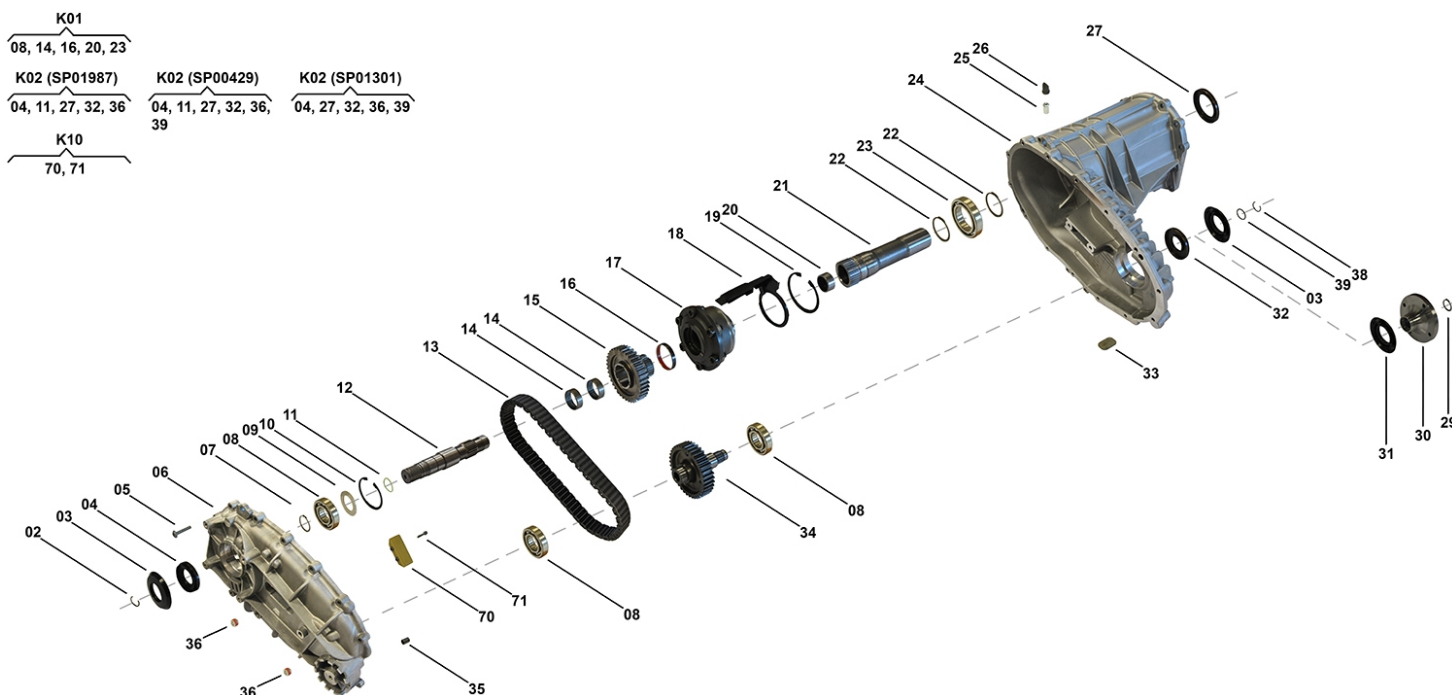

Transfer Case PL72 T

TC00304, TC00311, TC00314, TC00316, TC00319, TC00323, TC00326, TC00328

OEM No: 0BU341010P; 0BU341011F; 0BU341011M; 0BU341011N; 0BU341011Q; 0BU341011R;
0BU341011S; 0BU341011T

Brands

Brand	Modelseries
VW	Amarok; Touareg

List of parts

Pos	Part number	OEM no	Quantity	Product name	Info
'ATT	TC00311 & TC00323 & TC00328	0BU341011M; 0BU341011Q; 0BU341011S		Technical Change Information	Attention - Dimension Change: For OE code 0BU341011D, 0BU341011K, 0BU341011M, 0BU341011P the Dimension has been changed from 1" to 1,25" for following parts: Housing, Chain, Sprocket ASM, Sprocket Output, Deflector Front, Deflector Rear.
'I01	TC00304	0BU341010P		OE References	Sprocket/Chain Dimension 1,25": 0BU341010P
'I02	TC00311	0BU341011Q		OE References	Sprocket/Chain Dimension 1": 0BU341010B, 0BU341010R, 0BU341011G, 0BU341011Q Sprocket/Chain Dimension 1,25": 0BU341011D
'I03	TC00314	0BU341011R		OE References	Sprocket/Chain Dimension 1": 0BU341010C, 0BU341010S, 0BU341011H, 0BU341011R
'I04	TC00316	0BU341011N		OE References	Sprocket/Chain Dimension 1": 0BU341010D, 0BU341010T, 0BU341011N
'I05	TC00319	0BU341011T		OE References	Sprocket/Chain Dimension 1": 0BU341010L, 0BU341011J, 0BU341011T
'I06	TC00323	0BU341011M		OE References	Sprocket/Chain Dimension 1": 0BU341010M, 0BU341011C Sprocket/Chain Dimension 1,25": 0BU341011K, 0BU341011M