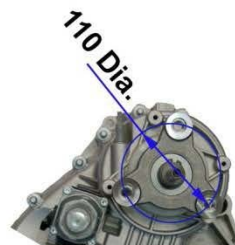

Service Bulletin 001

N902 00 02
OEM-No.: 3455137

N902 00 04
OEM-No.: 3455138

N902 00 03
OEM-No.: 3455132

N902 00 01
OEM-No.: 3455134
OEM-No.: 3455139

Service Bulletin 002

X1 (E84) xDrive23d 2009/09 - 2012/06
Transfer Case 2710 7599257

N929 00 01

OEM-No.: 2710 7643748

Gear box bushing

OEM-No.: 2231 6773125

N929 00 03

OEM-No.: 2710 7643749

Gear box bushing

OEM-No.: 2231 3422956